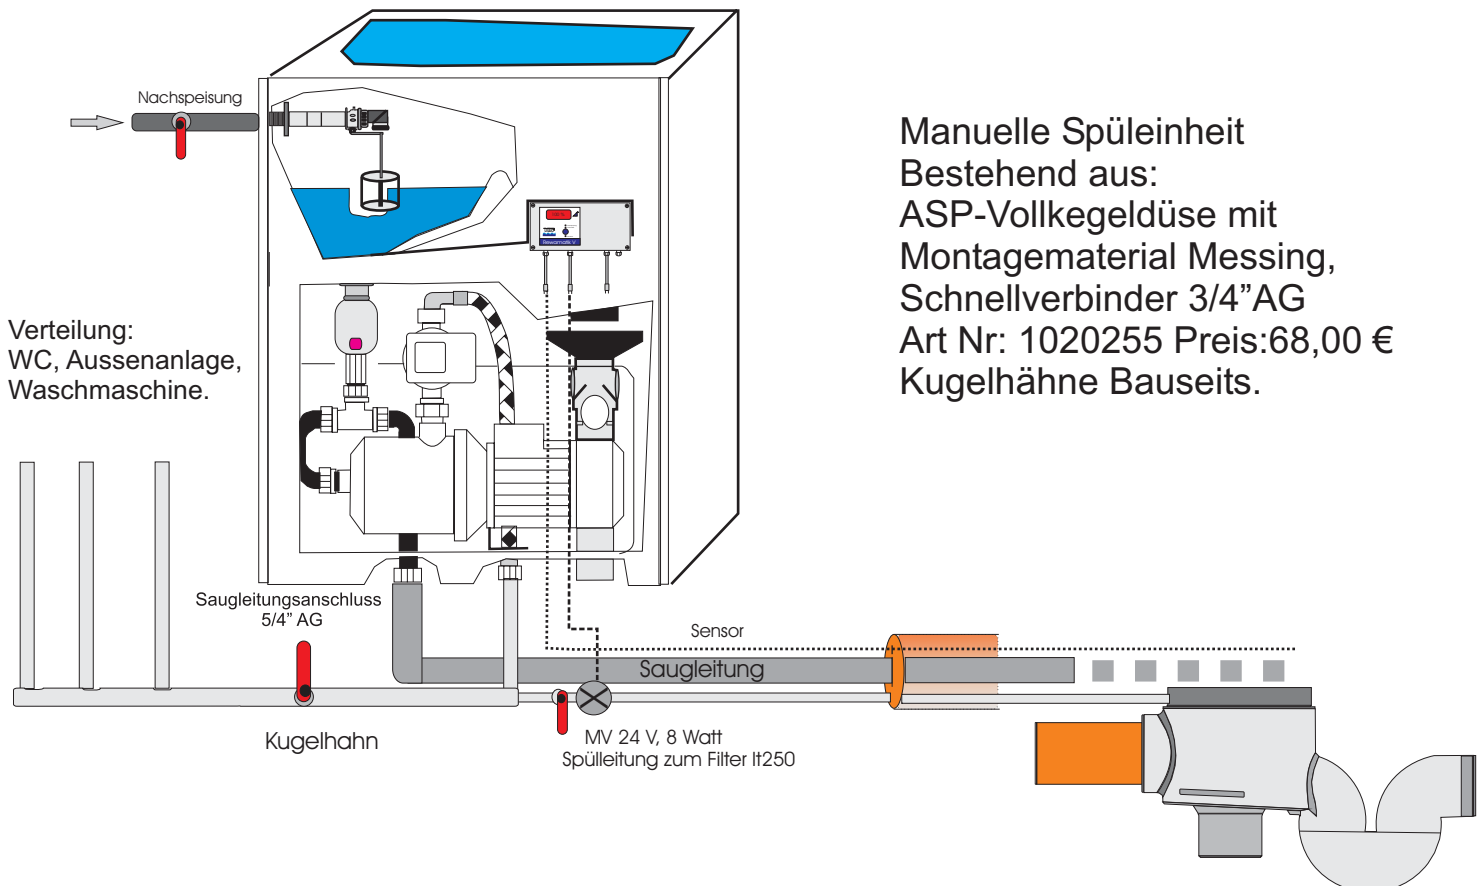

Anschluss Spüleinheit Matrix -IT 250

Verteilung:
WC, Aussenanlage,
Waschmaschine.

Vollautomatische Spüleinheit
Bestehend aus:
ASP-Vollkegeldüse mit
Montagematerial Messing,
Schnellverbinder 3/4"AG-
Magnetventil 1/2" mit Stecker
und direkte Anbindung an einen
ASP-Regenmanager
Art Nr: 1020250 Preis: 96,00 €
Kugelhähne Bauseits.

Anschluss Spüleinheit Combimat-IT 250

Verteilung:
WC, Aussenanlage,
Waschmaschine.

Manuelle Spüleinheit
Bestehend aus:
ASP-Vollkegeldüse mit
Montagematerial Messing,
Schnellverbinder 3/4"AG
Art Nr: 1020255 Preis:68,00 €
Kugelhähne Bauseits.

Die Spüleinheit aktiviert sich wöchentlich für 3 min.