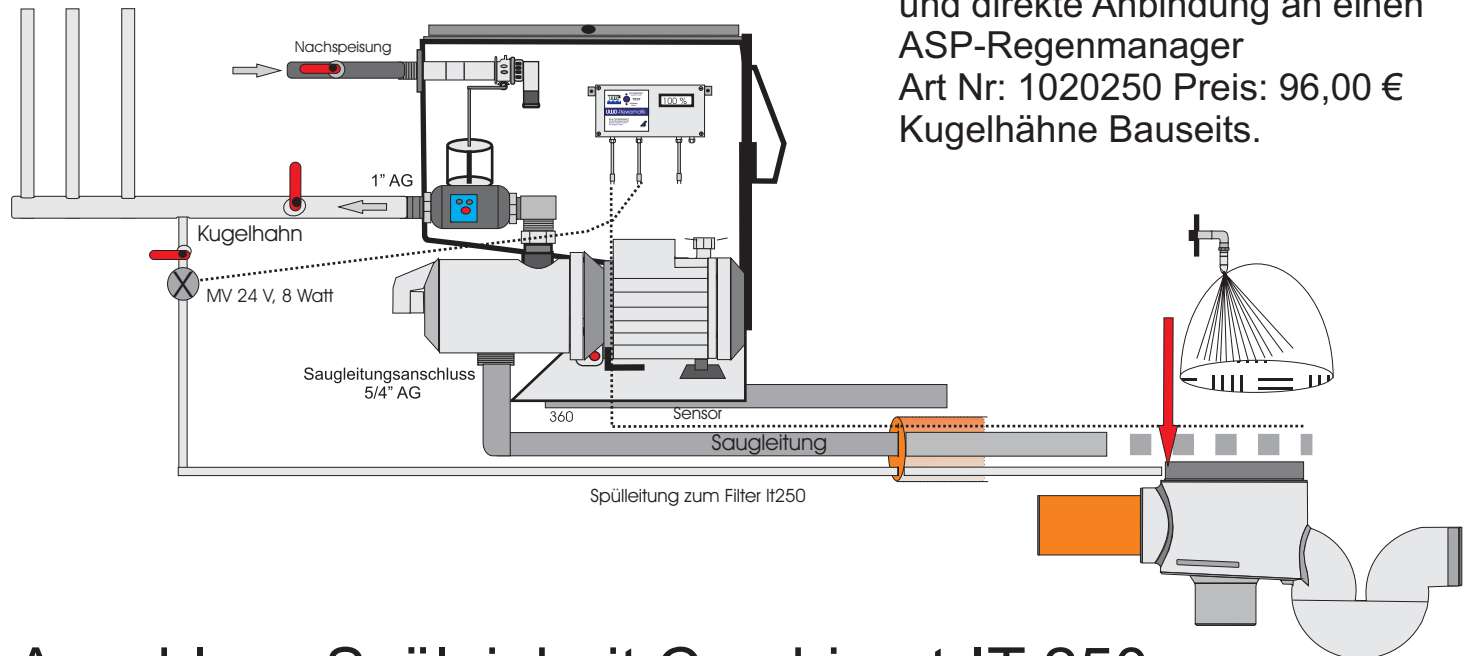

Anschluss Spüleinheit Matrix -IT 250

Verteilung:
WC, Aussenanlage,
Waschmaschine.

Vollautomatische Spüleinheit
Bestehend aus:
ASP-Vollkegeldüse mit
Montagematerial Messing,
Schnellverbinder 3/4"AG-
Magnetventil 1/2" mit Stecker
und direkte Anbindung an einen
ASP-Regenmanager
Art Nr: 1020250 Preis: 96,00 €
Kugelhähne Bauseits.

Anschluss Spüleinheit Combimat-IT 250

Verteilung:
WC, Aussenanlage,
Waschmaschine.

Manuelle Spüleinheit
Bestehend aus:
ASP-Vollkegeldüse mit
Montagematerial Messing,
Schnellverbinder 3/4"AG
Art Nr: 1020255 Preis:68,00 €
Kugelhähne Bauseits.

Die Spüleinheit aktiviert sich wöchentlich für 3 min.